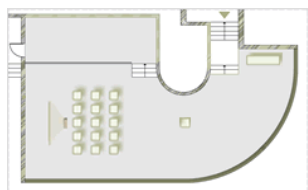

Configuração em U

Capacidade máxima: 35

Configuração em banquete

Capacidade máxima: 80

Configuração em banquete

capacidade máxima: 180

Configuração em plateia

Capacidade máxima: 90

Configuração em plateia

Capacidade máxima: 120

Configuração em escola

Capacidade máxima: 45

Configuração em escola

Capacidade máxima: 100

ESTALAGEM S. FÉLIX PARQUE

Rua de S. Félix, 1125
4570-345 Laúndos - Póvoa de Varzim
Portugal