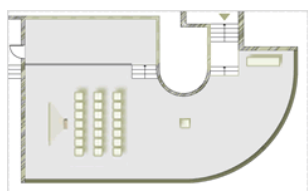

Configuração em U

Capacidade máxima: 35

Configuração em banquete

Capacidade máxima: 80

Configuração em banquete

capacidade máxima: 180

Configuração em plateia

Capacidade máxima: 90

Configuração em plateia

Capacidade máxima: 120

Configuração em escola

Capacidade máxima: 45

Configuração em escola

Capacidade máxima: 100

ESTALAGEM S. FÉLIX PARQUE

Rua de S. Félix, 1125
4570-345 Laúndos - Póvoa de Varzim
Portugal